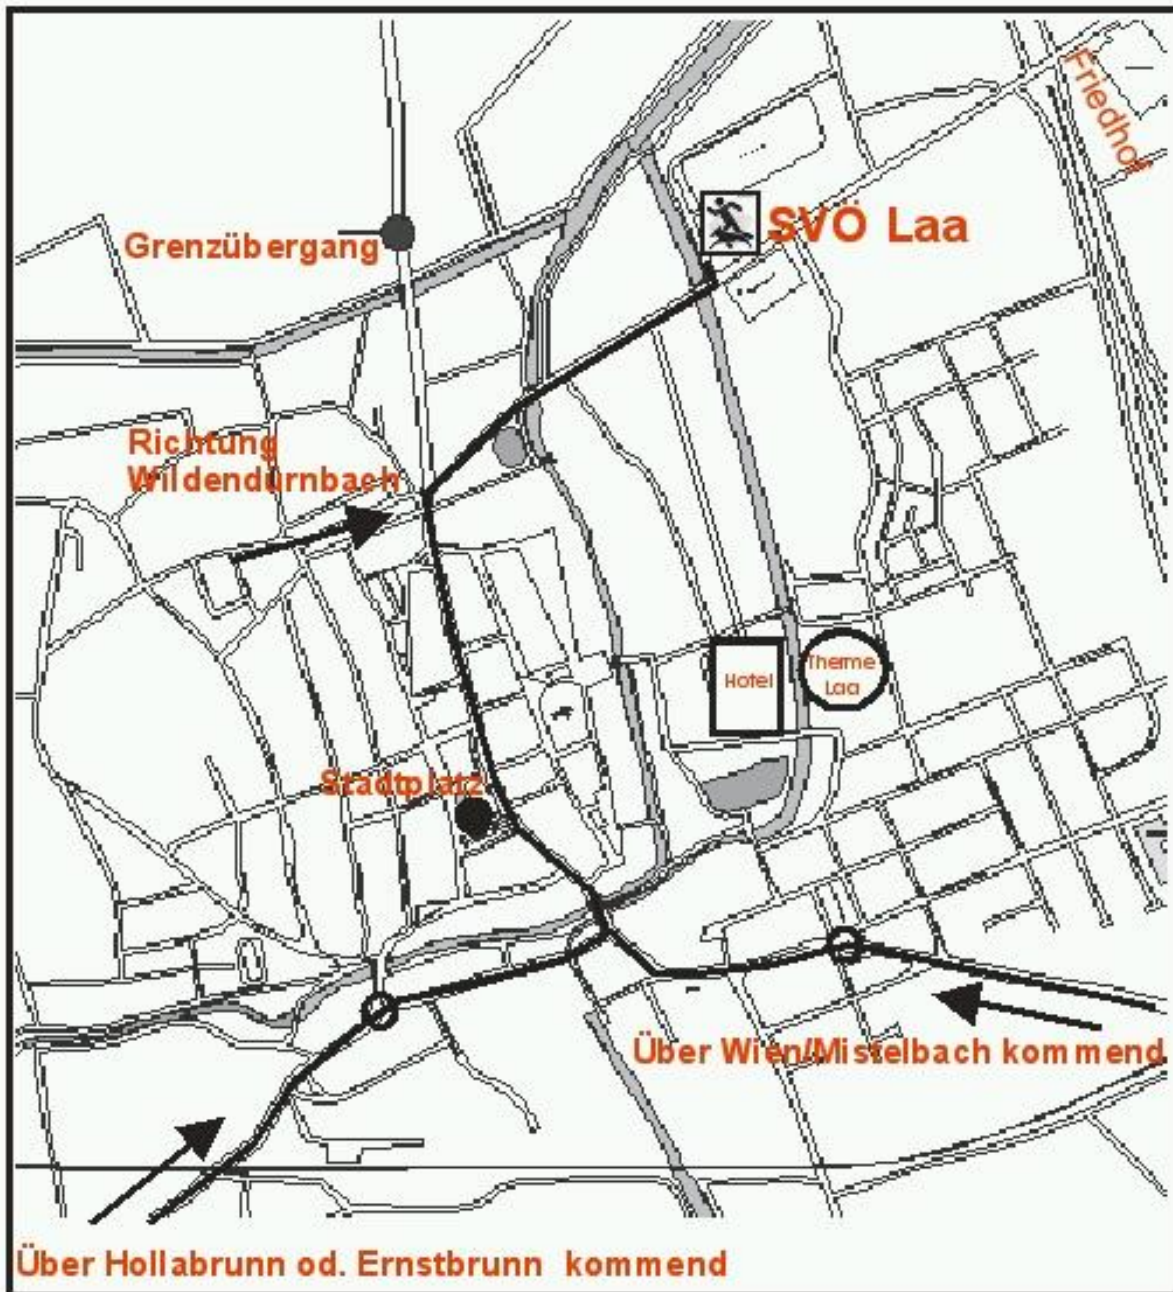

Anfahrt zum Übungsplatz der OG Laa

Adresse:

SVÖ-OG Laa an der Thaya

Schilfweg 2, 2136 Laa an der Thaya

GPS-Koordinaten: Breitengrad : 48.729857, Längengrad : 16.390695