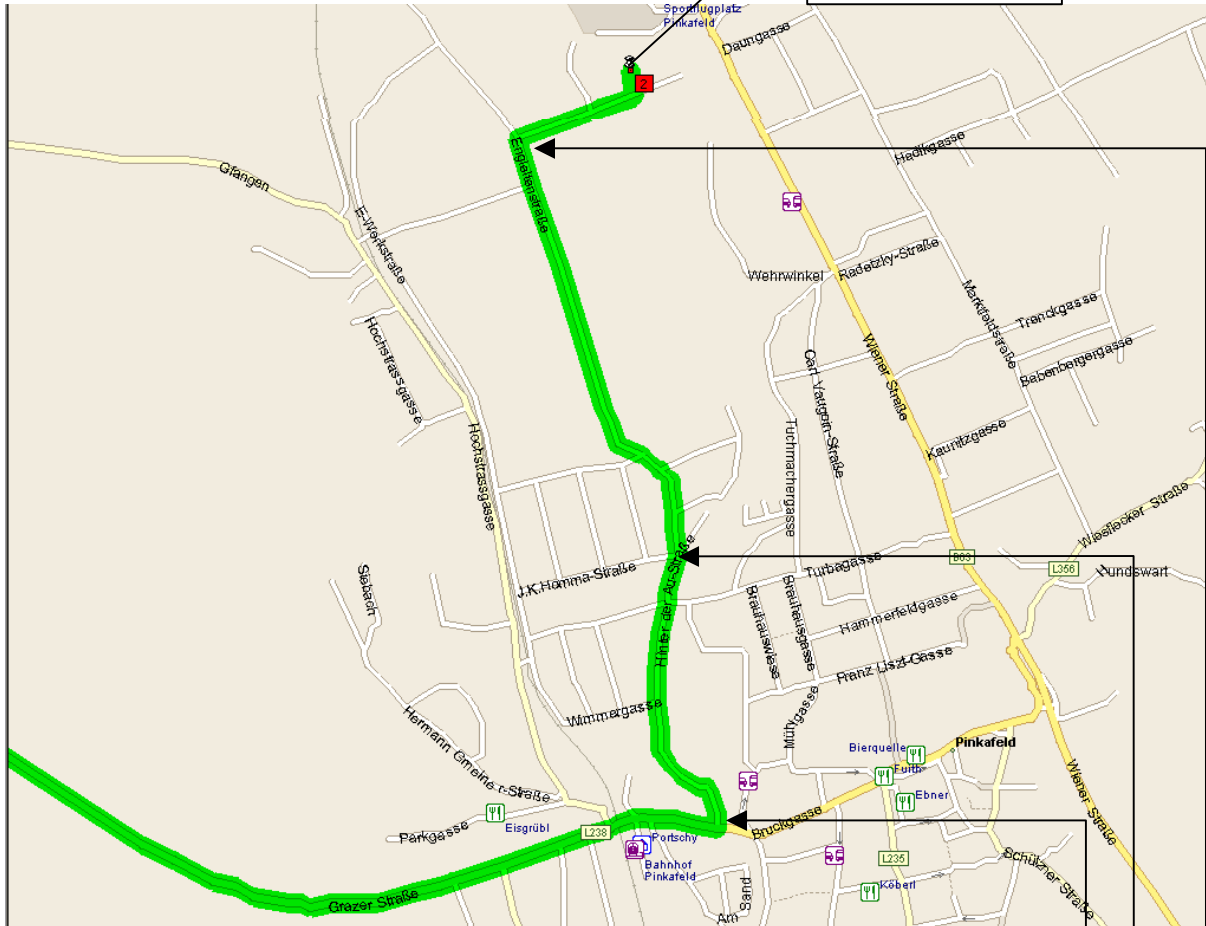

SVÖ
Pinkafeld-Nord

von A2 – Autobahnabfahrt Pinkafeld

Ausfahrt 100, weiter RECHTS auf Auffahrt [Anschlussstelle Pinkafeld]	0,4 km
RECHTS abbiegen (Ost) auf L238 [Grazer Straße]	2,2 km
LINKS abbiegen (Nord) auf Hinter der Au Straße	0,5 km
LINKS halten (Nord) auf Engleitenstraße	0,8 km
RECHTS abbiegen (Ost) auf örtliche(r) Straße(n)	0,2 km
LINKS abbiegen (Nord) auf örtliche(r) Straße(n)	40 m

2 Ankunft SVÖ Pinkafeld-Nord